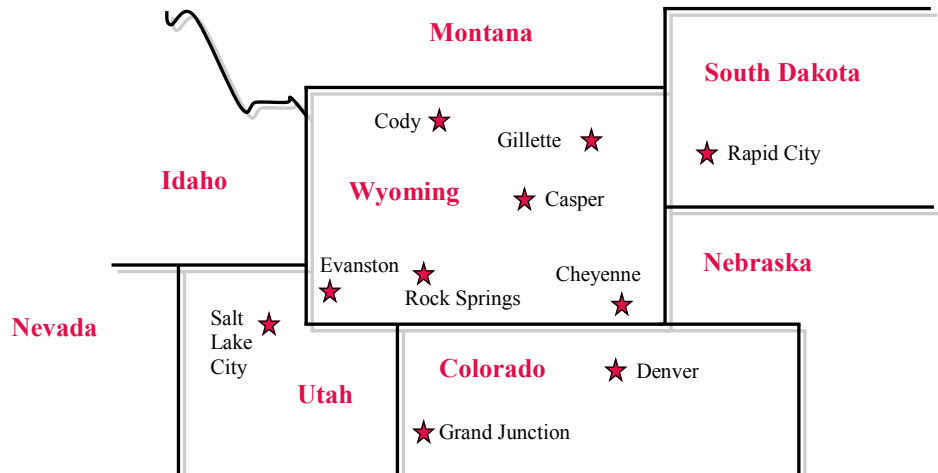

2050 Sunset Drive
Rock Springs, WY 82901
307-362-4415
800-742-9700
Fax: 307-362-7917

Colorado

6260 N. Washington, Unit 22
Denver, CO 80216
303-429-1842
866-699-8075
Fax: 303-429-0529

726 Scarlet Street
Grand Junction, CO 81505
970-244-9119
800-808-9119
Fax: 970-244-9116

South Dakota

1055 E. Chicago Street
Rapid City, SD 57701
605-342-8830
800-658-4544
Fax: 605-348-8166

Utah

925 West 100 North, Suite E
North Salt Lake, UT 84054
801-936-2786
866-936-2786
Fax: 801-296-0277